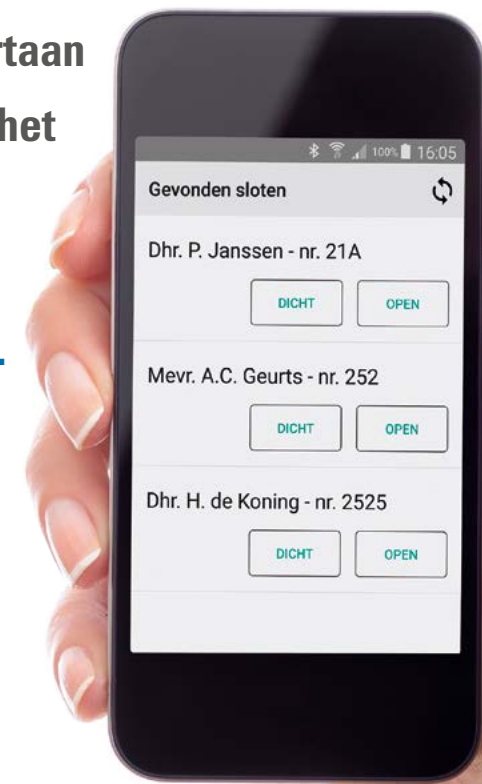

Maak van elke deur een intelligente deur met **het slimme slot van Portier.**

Uw oude sleutels zijn voortaan overbodig want u bedient het slot met uw smartphone.

Veilig, gemakkelijk en met ongekende mogelijkheden.

De Portier 3-knops afstandsbediening kan voor meerdere deuren worden gebruikt.

Leef vrij

Weg dat gedoe met sleutels en bijmaken van sleutels. Het slimme slot van Portier bedient u draadloos. Gewoon via een handige app of afstandsbediening.

De bediening is eenvoudig; via de handige webpagina beheert u snel en gemakkelijk de toegang van tot woning. Op de Smartphone staat een slimme app die alles voor u regelt. U heeft altijd overzicht, ook achteraf.